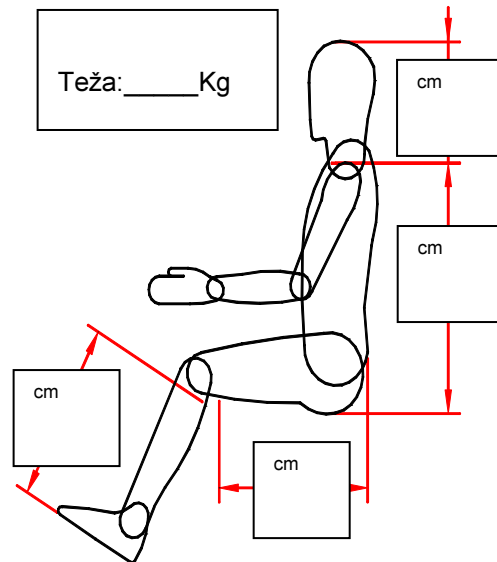

# Vassilli 17.60XL Evolution

Ime in Priimek: \_\_\_\_\_

Naslov za dostavo: \_\_\_\_\_

Datum: \_\_\_\_\_

Prosimo izpolnite testni list v vseh točkah.

Širina sedeža: 50 cm  55 cm  60 cm

Teža: \_\_\_\_\_ Kg

Naslon za roke s PU blazinici, odmičen in kratak.

Nastavljiva po višini, odstranljiva in odmična podnožnika z mečnim trakom.

Prednja kolesa 200 x 50 z zračnico.

Zadnja kolesa 24 x 1 3/8 s pogonskimi obroči.

Globina sedeža je nastavljiva od 42 cm do 50 cm po 2 cm korakih.

Višina sedeža od tal spredaj 50 cm.

Višina hrbta nastavljiva od 38 do 46 cm.

Nosilnost 160 Kg.

**OSNOVNA CENA: 589,00 EUR z DDV**

Vse cene so v EUR in vključujejo 9,5 % DDV.